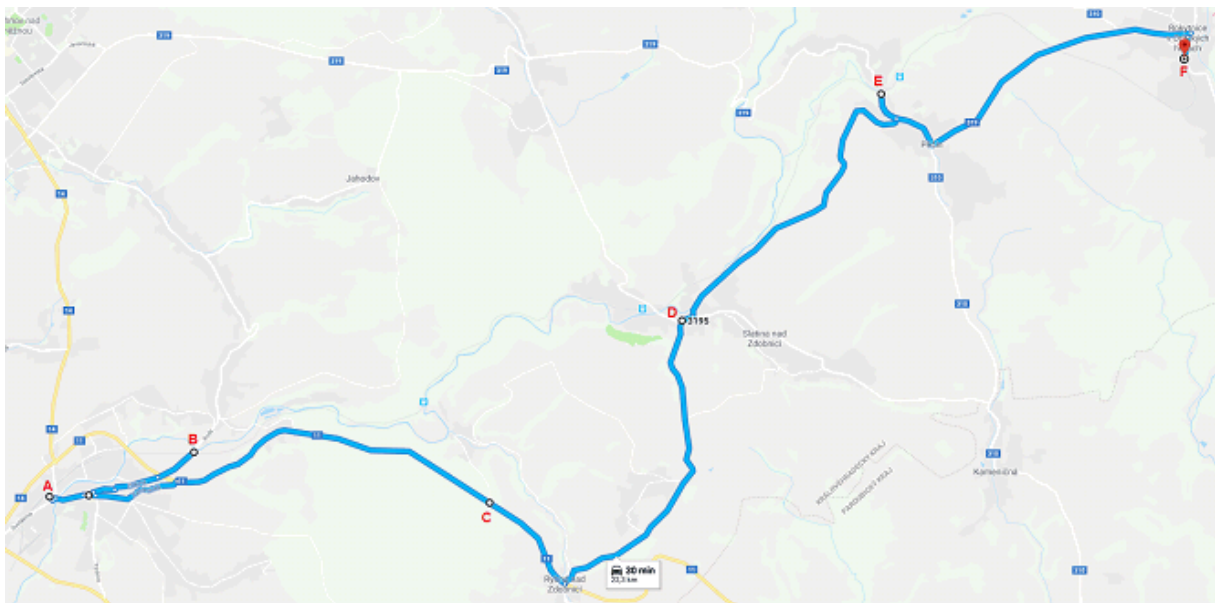

Dobrý den,

dovoluji si Vás informovat o výluce traťové koleje v úseku Vamberk - Rokytnice v Orlických horách 19. - 23., 26. - 29. 3. 2018 viz vývěska.

Vlaky budou po dobu výluky nahrazeny náhradní autobusovou dopravou dle pravidelného jízdního řádu. Odjezdy a příjezdy náhradní autobusové dopravy jsou organizovány dle pravidelného jízdního řádu. Výluka může mít vliv na přípoje systému IDS.

Informace jsou přiloženy v příloze. Za komplikace způsobené výlukovou činností se omlouváme. Děkuji.

Tomáš Fiala

systemový specialista

České dráhy, a.s., Generální ředitelství

Regionální obchodní centrum Hradec Králové

Riegrovo náměstí 914/2, 500 02 Hradec Králové

T: +420 972 341 641, M: +420 725 552 380

E: fialat@gr.cd.cz, www.cd.cz

A - Vamberk - před staniční budovou;

B - Peklo nad Zdobnicí - u přejezdu na hlavní silnici u zastávky ČD (otočit);

C - Rybná nad Zdobnicí - na autobusové zastávce „Rybná n.Zdob., U stezky“;

D - Slatina nad Zdobnicí - na křižovatce silnic č. 3128 a č. 3195 nedaleko Konzumu;

E - Pěčín - na autobusové zastávce „Pěčín, U Slavíkových“ (otočit na točně za podjezdem);

F - Rokytnice v Orl.h. - před budovou dopravní.

<https://www.google.cz/maps/dir/50.117622,16.283212/50.122209,16.306384/50.116958,16.35375/50.1356737,16.3845421/50.158989,16.416502/50.1626,16.465026/@50.1370516,16.2345757,11z/am=t/data=!3m1!4b1!4m18!4m17!1m1!4e1!1m6!3m4!1m2!1d16.289545!2d50.11773!3s0x470de0b155070487:0x89032d82504e0790!4e1!1m1!4e1!1m0!1m1!4e1!1m1!4e1!3e0?hl=cs>